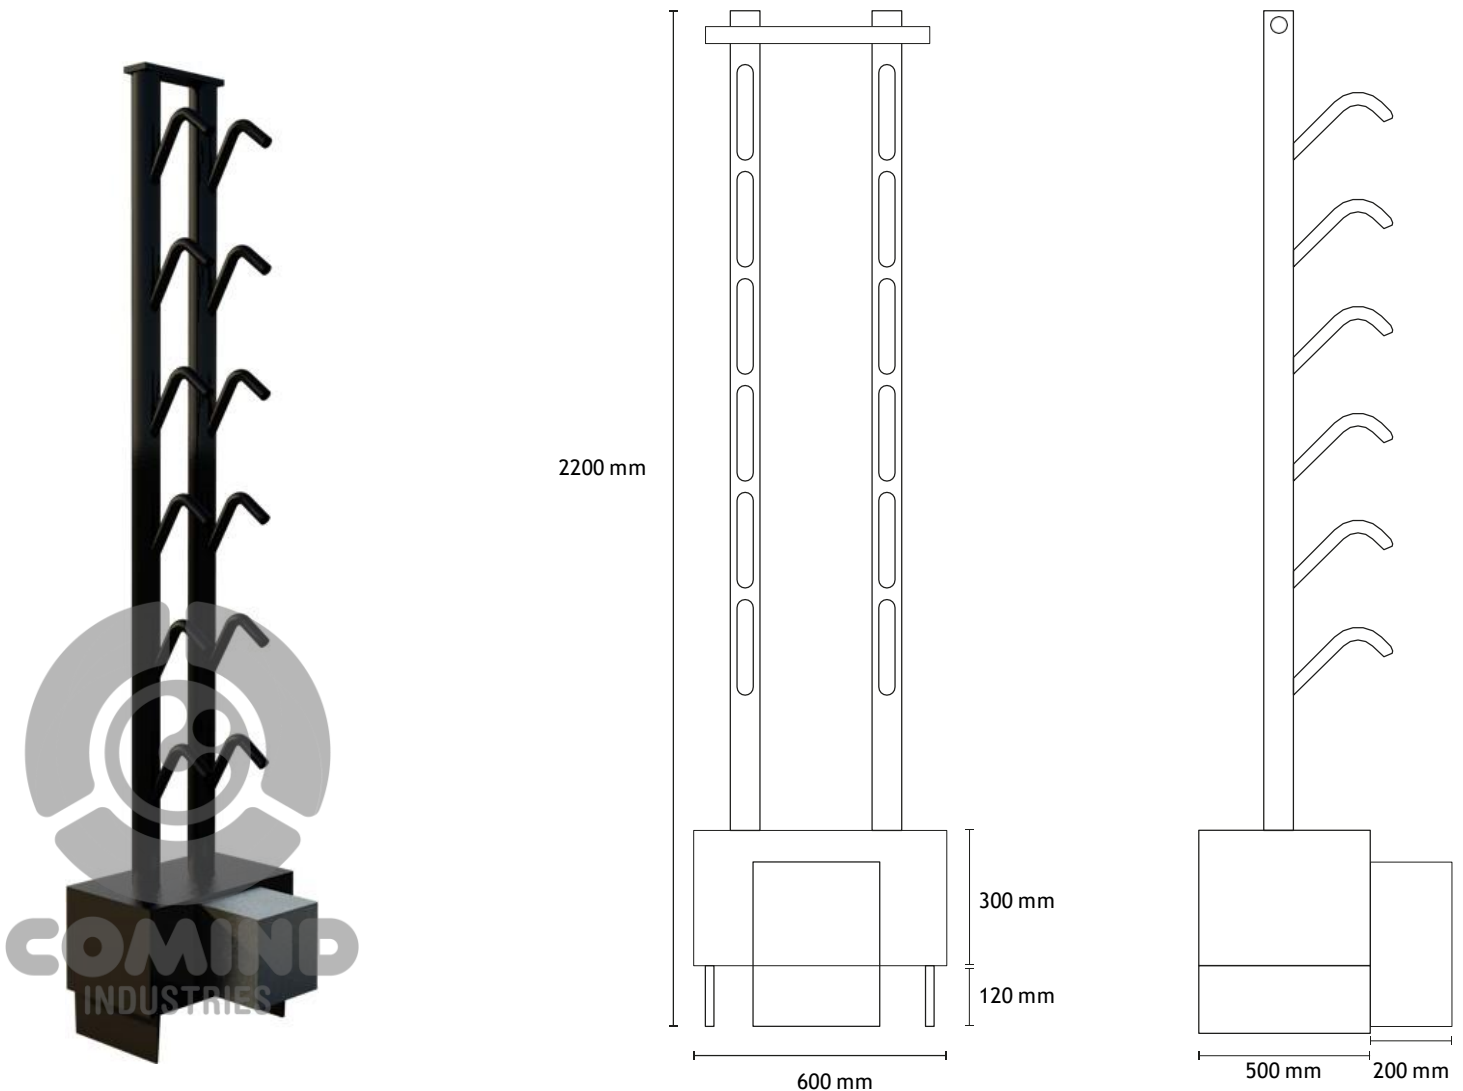

Secador de Botas

(Modelo MPM-6 Pares)

DESCRIPCIÓN

Nuestro diseño único permite hasta 6 pares de botas de manera simultánea, lo que implica un ahorro de energía, dinero y tiempo en su empresa.

ESPECIFICACIONES TECNICAS

MODELO	POTENCIA (w)	MATERIAL	VOLTAJE	VENTILADOR	PESO kg
MPM 6	600 W	ACERO CARBONO PINTURA ELECTROSTATICA	220V	235 CFM	35 kg