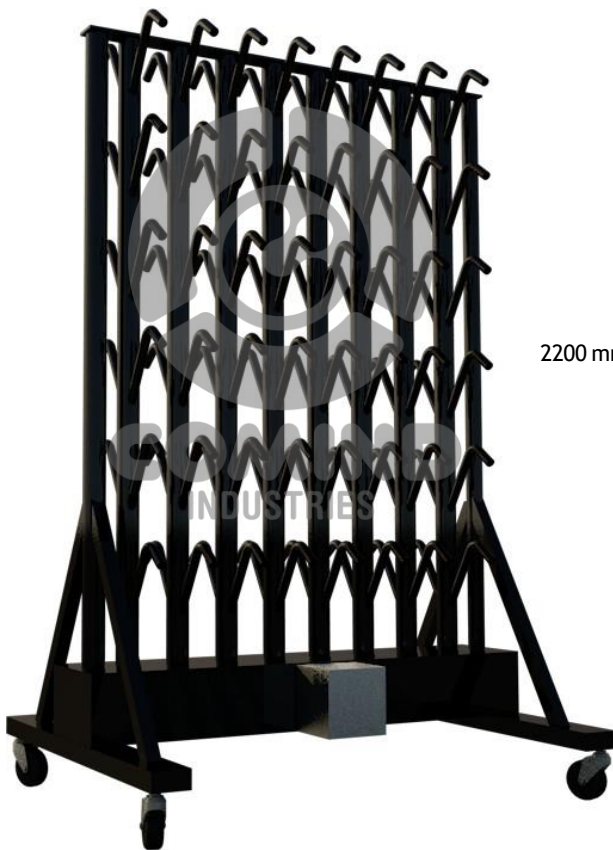

# Secador de Botas

(Modelo MPM-48 Pares)

## DESCRIPCIÓN

Nuestro diseño único permite hasta 48 pares de botas de manera simultánea, lo que implica un ahorro de energía, dinero y tiempo en su empresa.

2200 mm

1600 mm

900 mm

## ESPECIFICACIONES TECNICAS

MODELO	POTENCIA (w)	MATERIAL	VOLTAJE	VENTILADOR	PESO kg
MPM 48	4400 W	ACERO CARBONO PINTURA ELECTROSTATICA	220V	470 CFM	170 kg