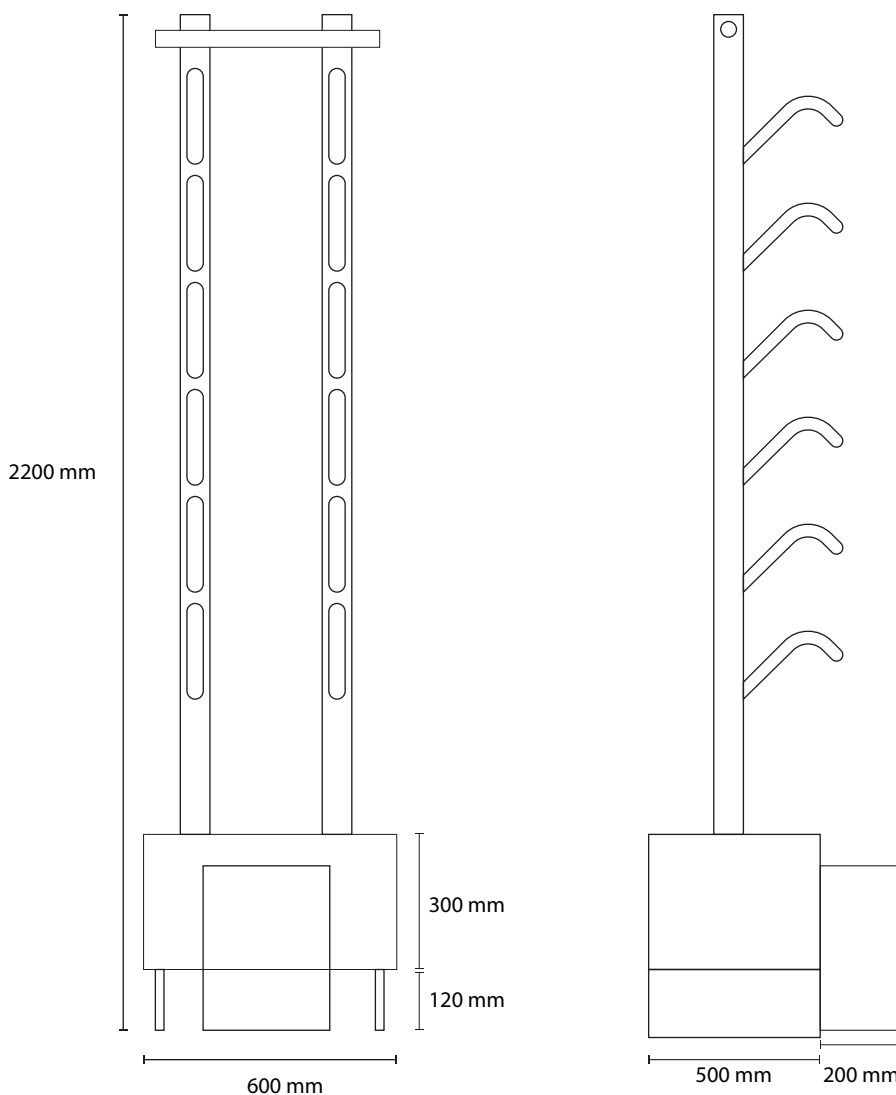

Secador de Botas

(Modelo MPM-6 Pares)

DESCRIPCIÓN

Nuestro diseño único permite hasta 6 pares de botas de manera simultánea, lo que implica un ahorro de energía, dinero y tiempo en su empresa.

ESPECIFICACIONES TECNICAS

MODELO	POTENCIA (w)	MATERIAL	VOLTAJE	VENTILADOR	PESO kg
MPM 6	1000 W	ACERO CARBONO PINTURA ELECTROSTATICA	220V	235 CFM	35 kg