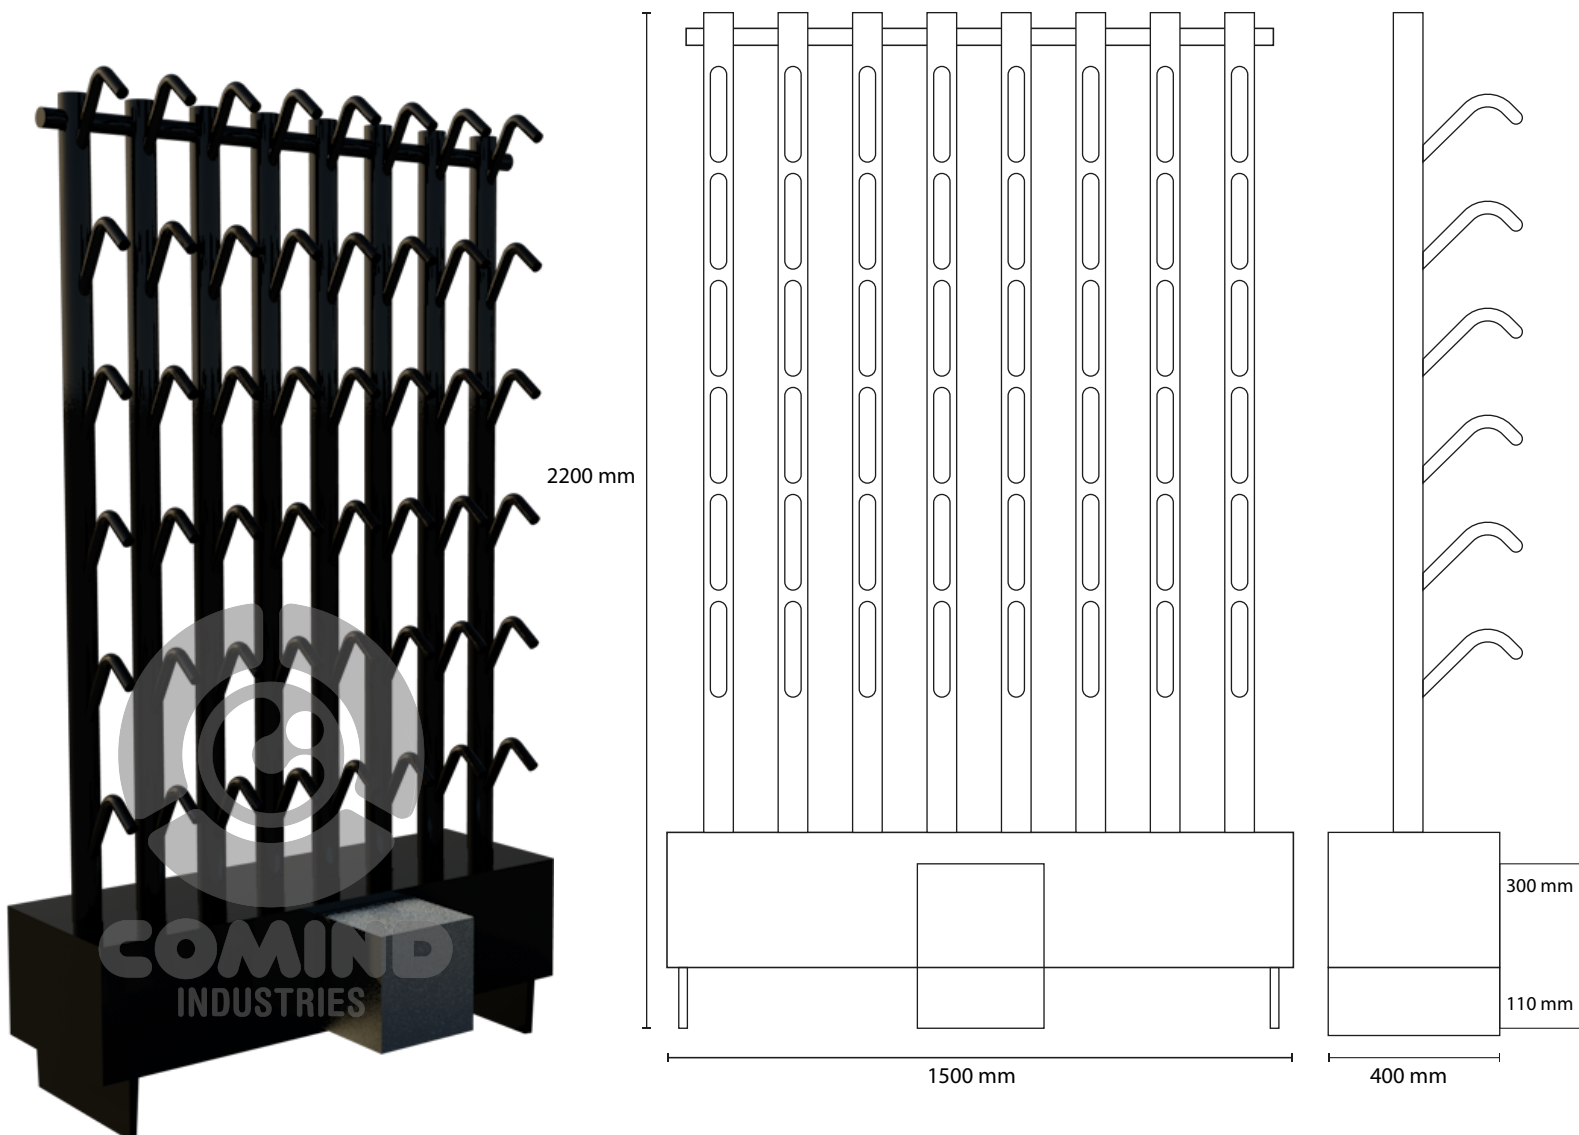

Secador de Botas

(Modelo MPM-24 Pares)

DESCRIPCIÓN

Nuestro diseño único permite hasta 24 pares de botas de manera simultánea, lo que implica un ahorro de energía, dinero y tiempo en su empresa.

ESPECIFICACIONES TECNICAS

MODELO	POTENCIA (w)	MATERIAL	VOLTAJE	VENTILADOR	PESO kg
MPM 24	2400 w	ACERO CARBONO PINTURA ELECTROSTATICA	220V	470 CFM	120 kg