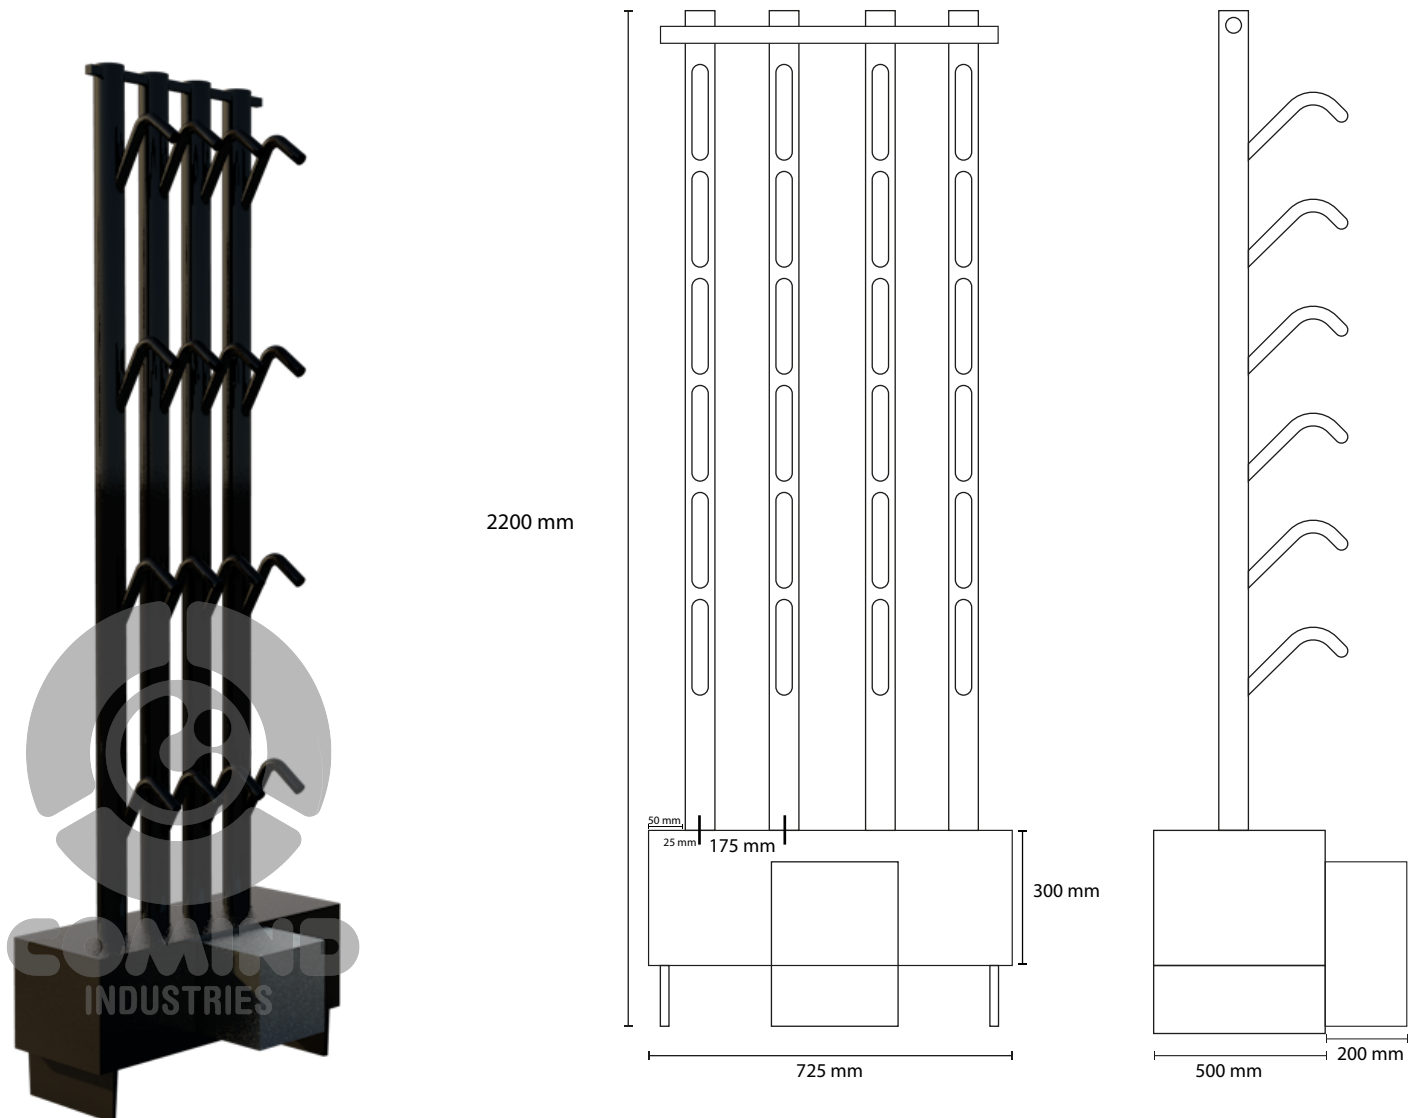

Secador de Botas

(Modelo MPM-12 Pares)

DESCRIPCIÓN

Nuestro diseño único permite hasta 12 pares de botas de manera simultánea, lo que implica un ahorro de energía, dinero y tiempo en su empresa.

ESPECIFICACIONES TECNICAS

MODELO	POTENCIA (w)	MATERIAL	VOLTAJE	VENTILADOR	PESO kg
MPM 12	1000 w	ACERO CARBONO PINTURA ELECTROSTATICA	220V	235 CFM	60 kg