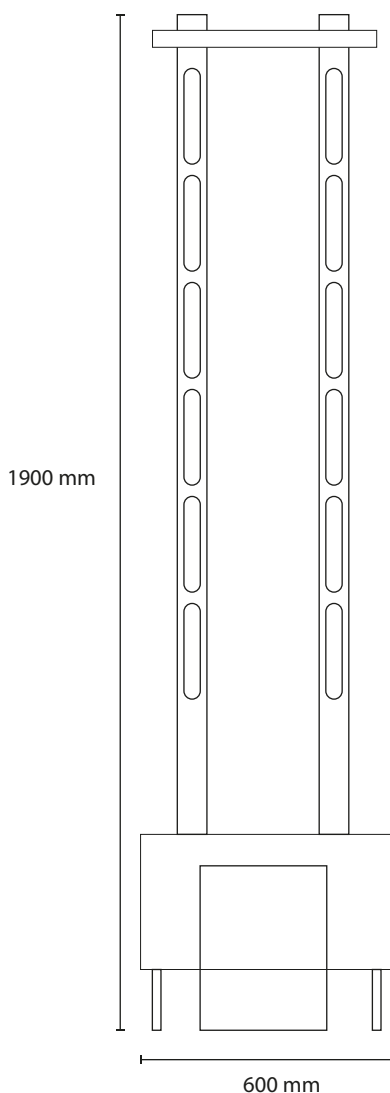

Secador de Botas

(Modelo MPM-6 Pares)

DESCRIPCIÓN

Nuestro diseño único permite hasta 6 pares de botas de manera simultánea, lo que implica un ahorro de energía, dinero y tiempo en su empresa.

ESPECIFICACIONES TECNICAS

MODELO	POTENCIA (w)	MATERIAL	VOLTAJE	VENTILADOR	PESO kg
MPM 6	400W	CUBIERTO CON ACERO INOX	220V	60 CFM	35 kg