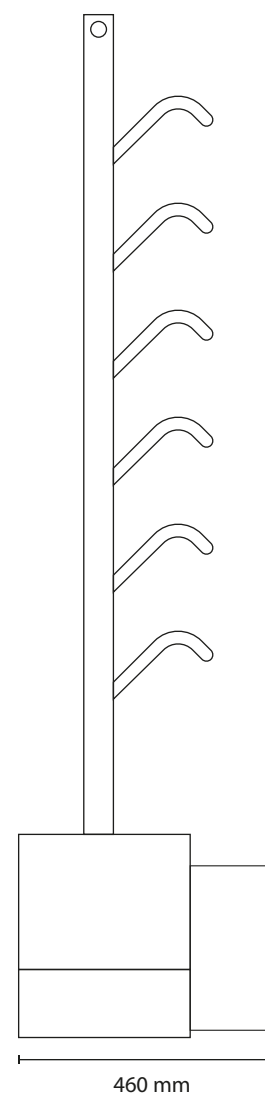

Secador de Botas

(Modelo MPM-6 Pares)

DESCRIPCIÓN

Nuestro diseño único permite hasta 6 pares de botas de manera simultánea, lo que implica un ahorro de energía, dinero y tiempo en su empresa.

ESPECIFICACIONES TECNICAS

MODELO	POTENCIA (w)	MATERIAL	VOLTAJE	VENTILADOR	PESO kg
MPM 6	400W	CUBIERTO CON ACERO INOX	220V	60 CFM	35 kg