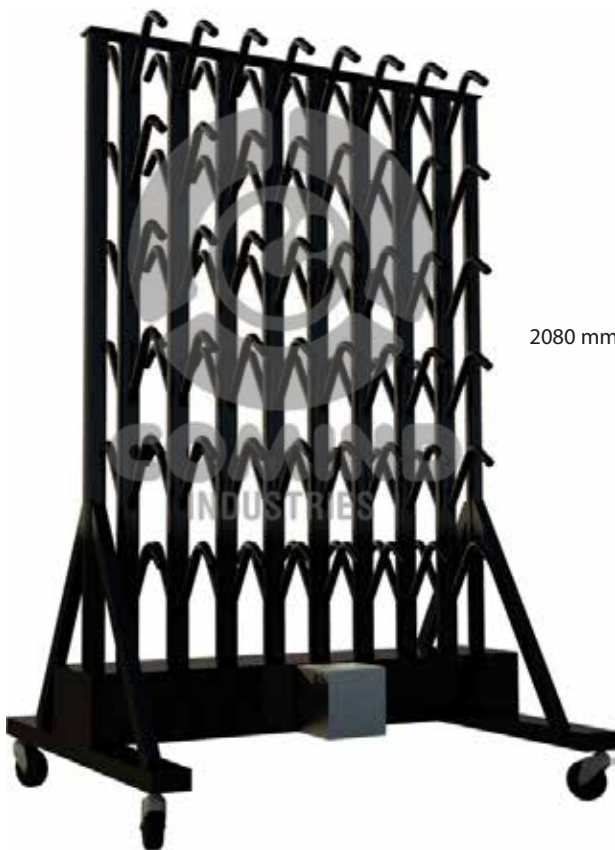

Secador de Botas

(Modelo MPM-48 Pares)

DESCRIPCIÓN

Nuestro diseño único permite hasta 48 pares de botas de manera simultánea, lo que implica un ahorro de energía, dinero y tiempo en su empresa.

2080 mm

1500 mm

815mm

ESPECIFICACIONES TECNICAS

MODELO	POTENCIA (w)	MATERIAL	VOLTAJE	VENTILADOR	PESO kg
MPM 24	1500W	CUBIERTO CON ACERO INOX	220V	490 CFM	110 kg