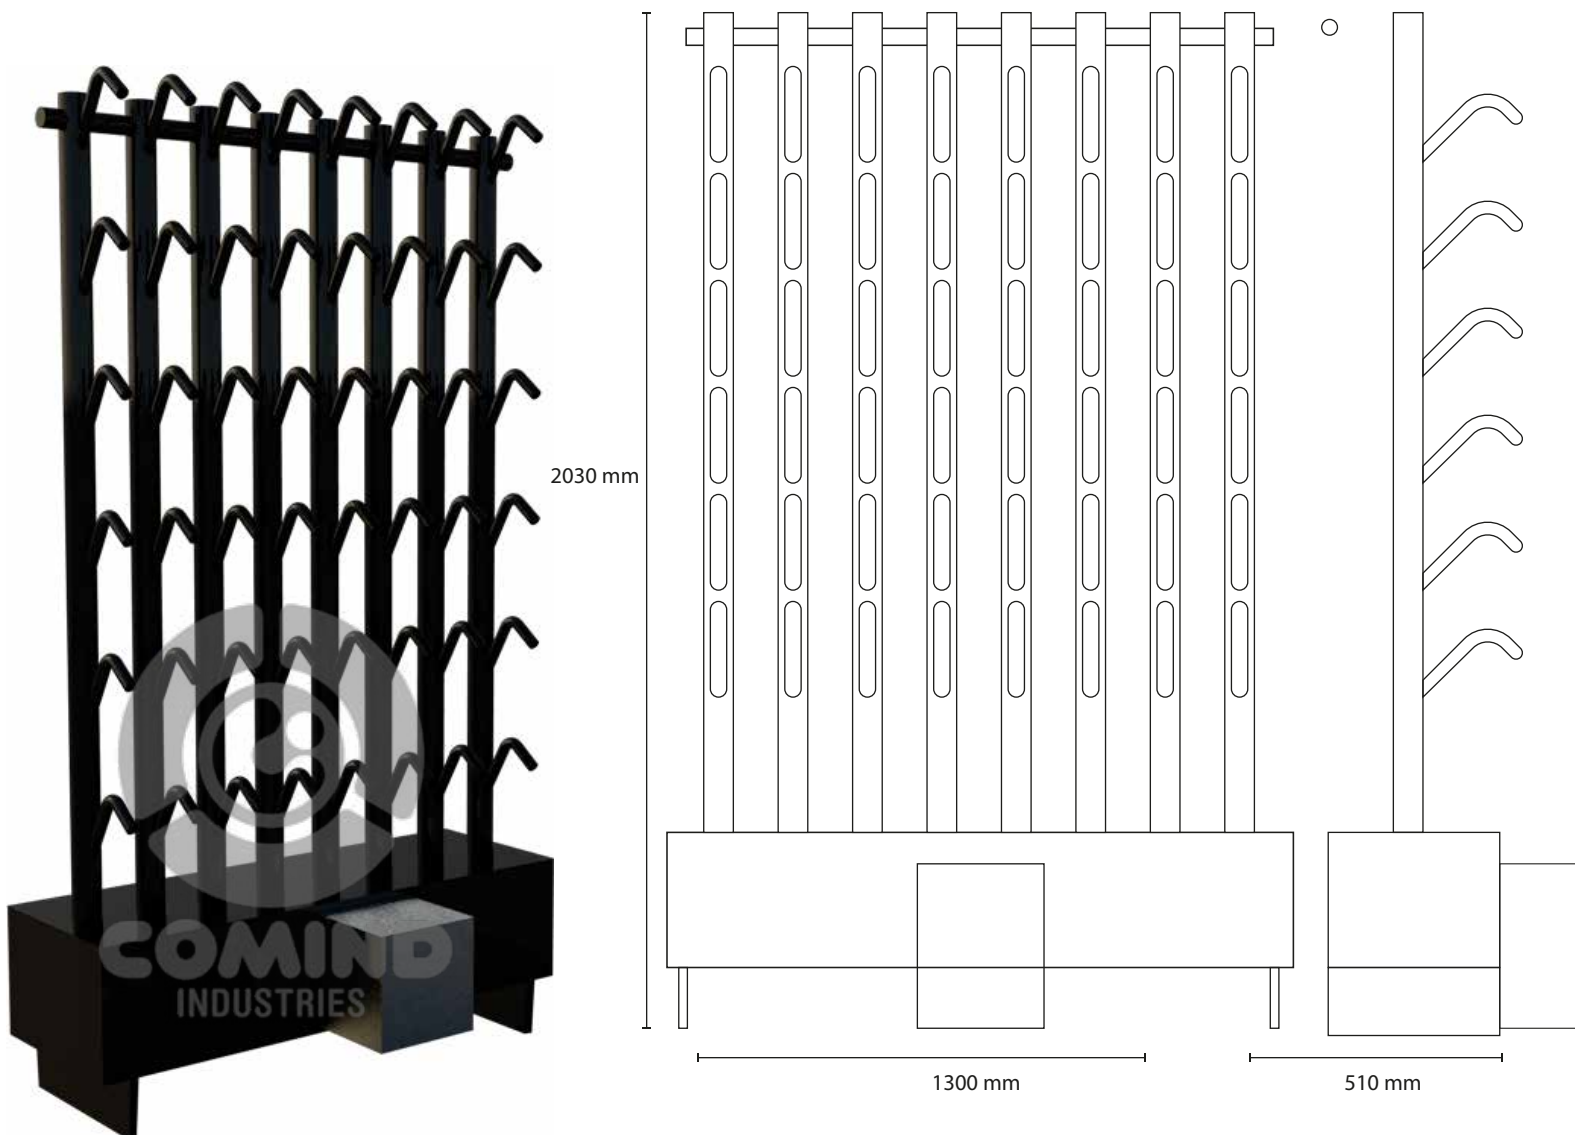

Secador de Botas

(Modelo MPM-24 Pares)

DESCRIPCIÓN

Nuestro diseño único permite hasta 24 pares de botas de manera simultánea, lo que implica un ahorro de energía, dinero y tiempo en su empresa.

ESPECIFICACIONES TECNICAS

MODELO	POTENCIA (w)	MATERIAL	VOLTAJE	VENTILADOR	PESO kg
MPM 24	1250W	CUBIERTO CON ACERO INOX	220V	490 CFM	90 kg