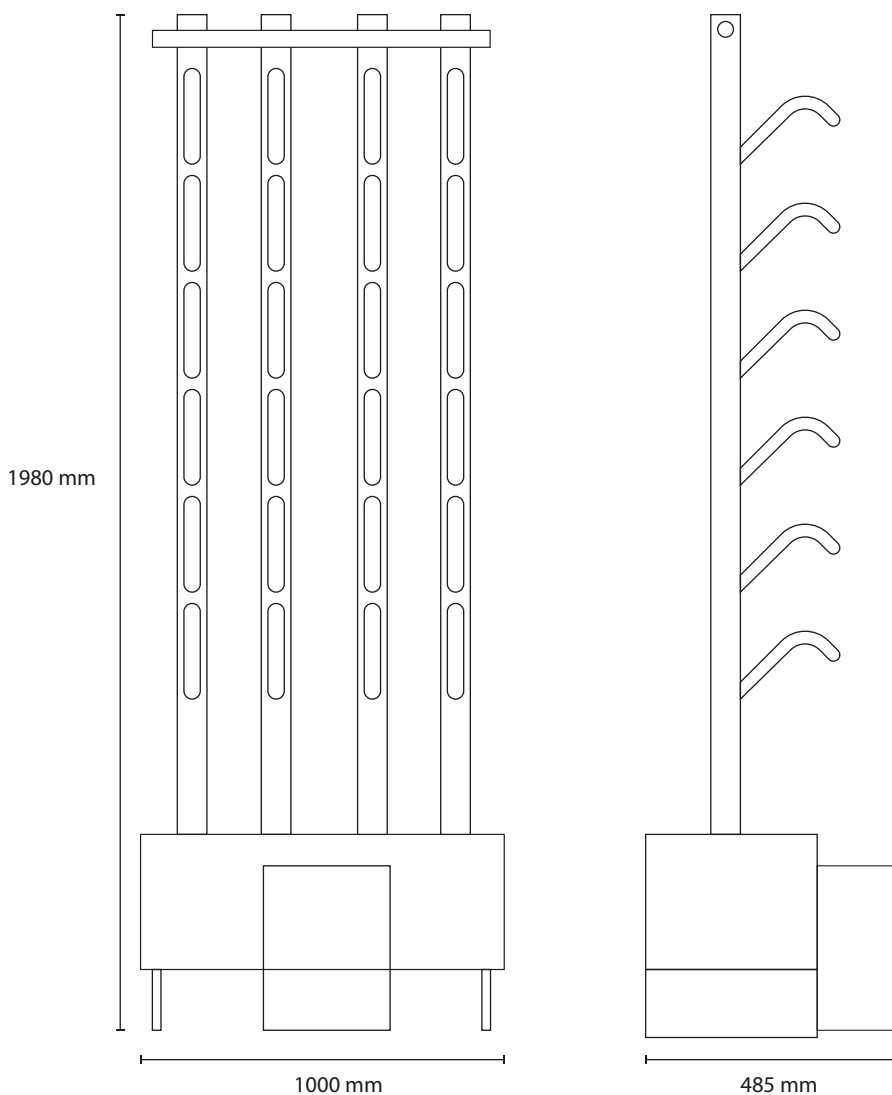

Secador de Botas

(Modelo MPM-12 Pares)

DESCRIPCIÓN

Nuestro diseño único permite hasta 12 pares de botas de manera simultánea, lo que implica un ahorro de energía, dinero y tiempo en su empresa.

ESPECIFICACIONES TECNICAS

MODELO	POTENCIA (w)	MATERIAL	VOLTAJE	VENTILADOR	PESO kg
MPM 12	900W	CUBIERTO CON ACERO INOX	220V	120 CFM	60 kg